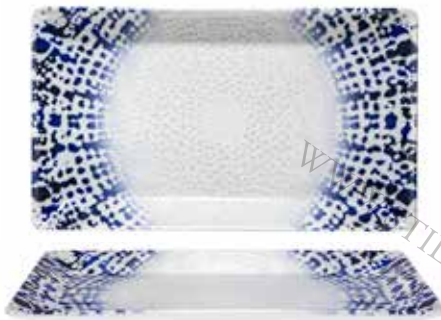

200024 - VASSOIO RETTANGOLARE CM 29X17,5 ■