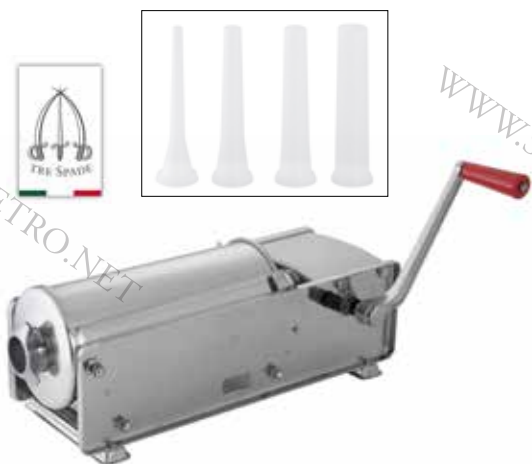

## PADERNO

**101466** - CUOCIUOVO ELETTRICO CON COPERCHIO CM 43X21,5 H 25,5 W 1.200 ■

**144021** - PIASTRA ELETTRICA DOPPIA LISCIA E RIGATA CM 47,5X26 H 7,5 W 1.800 DIMENSIONE PIASTRA 42X24 ■

**144039** - FABBRICATORE GHIACCIO CON SESSOLA LT 1,5 W 105 CM 26X32,5 H 29,5 ■

**142971** - MIXER A IMMERSIONE ELETTRICO INOX CON BRACCIO REMOVIBILE ASTA CM 27 E FRUSTA INOX W 1.000 ■

**143533** - GRATTUGIA ELETTRICA BRILLIANT GF-50 INOX E ALLUMINIO CM 31X28 H 25 W 375 ■

**143532** - INSACCATRICE MANUALE DELUXE MOD. 7 INOX CM 60X24 H 22 CON IMBUTI Ø CM 1/2/3/4 ■