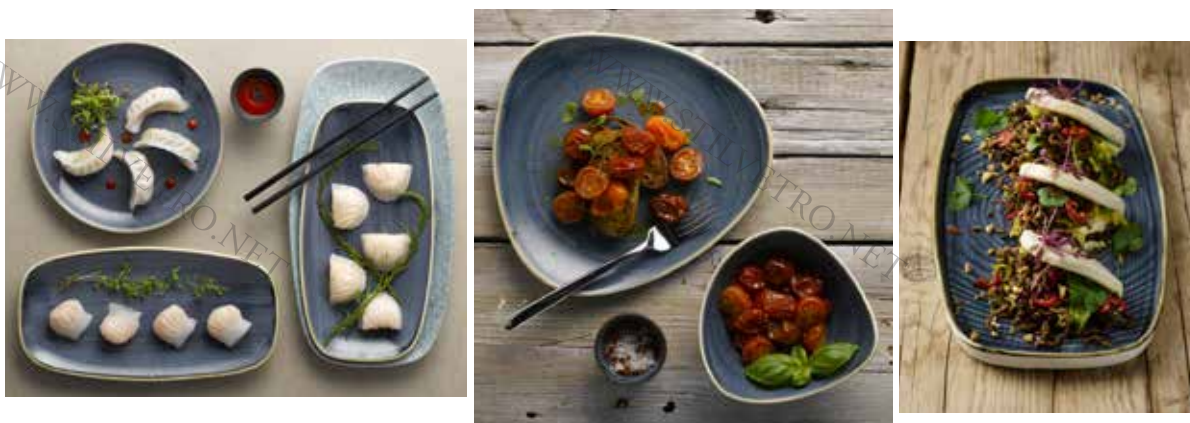

142775 - VASSOIO RETTANGOLARE CM 29,8X15,3 ■

**130612** - PIATTO PIANO Ø CM 28,8  
**130613** - PIATTO PIANO Ø CM 26  
**130614** - PIATTO FRUTTA Ø CM 21,7  
**130699** - PIATTO PANE Ø CM 16,5

**130700** - PIATTO FONDO/COPPA Ø CM 24,8  
**130701** - PIATTO FONDO/COPPA Ø CM 18,2